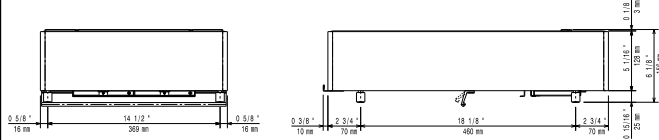

Sida

EI = Elektrisk anslutning
EO = Eluttag