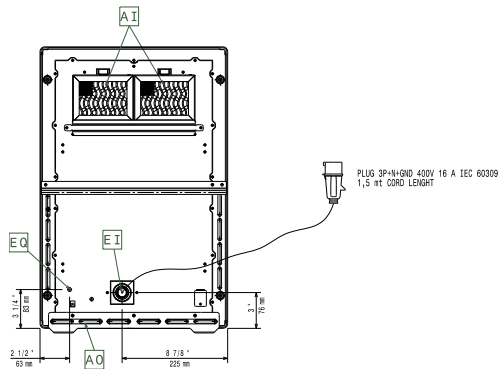

Topp

ELECTROLUX VERSION

Sida

 EI = Elektrisk anslutning  
 EO = Eluttag

Other

### Viktig information

Ytermått, bredd	400 mm
Ytermått, djup	600 mm
Ytermått, höjd	152 mm
Nettovikt:	19 kg